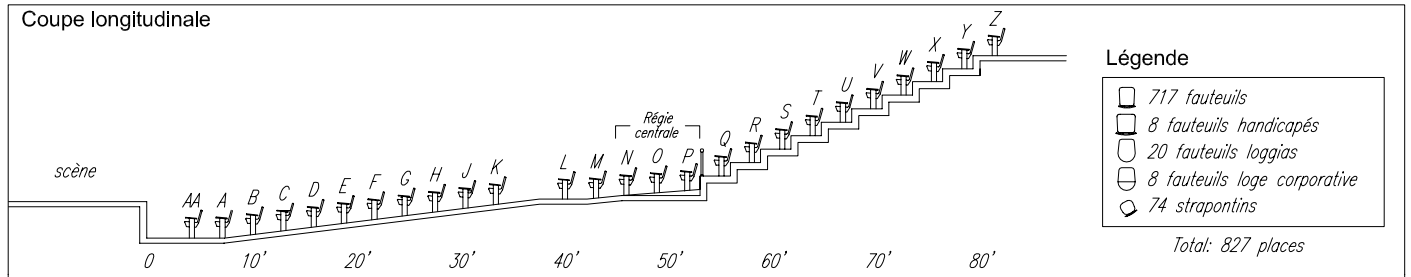

Coupe longitudinale

Légende

- 717 fauteuils
- 8 fauteuils handicapés
- 20 fauteuils loggias
- 8 fauteuils loge corporative
- 74 strapontins

Total: 827 places